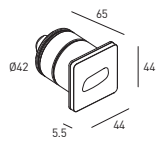

PASSO IP67

Strumień świetlny	2 W 500 mA 30 lm	3 W 700 mA 40 lm	Kolor oprawy	Temperatura barwowa LED
45° emisja światła	724001._ _	724002._ _	3 Szary - Gray 4 Czarny - Black	Y 2700 K 6 3000 K W 3000 K CRI > 90 9 4000 K

A00831._ 0

Puszka montażowa do oprawy Passo IP67
Recessed box for Passo IP67

Ø 42 mm

PASSO IP67 m

Strumień świetlny	2 W 500 mA 30 lm	3 W 700 mA 40 lm	Kolor oprawy	Temperatura barwowa LED
45° emisja światła	724003._ _	724004._ _	3 Szary - Gray 4 Czarny - Black	Y 2700 K 6 3000 K W 3000 K CRI > 90 9 4000 K

- IP67
- III klasa
- Ø 42 mm (Passo IP67 m)

PRZYKŁAD KOMPZYCJI KODU 123456.
BARWA LED
KOLOR