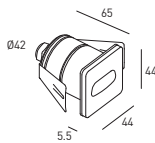

PASSO IP67

Strumień świetlny	2 W 500 mA 30 lm	3 W 700 mA 40 lm	Kolor oprawy	Temperatura barwowa LED
45° emisja światła	724001._ _	724002._ _	3 Szary - Gray 4 Czarny - Black	Y 2700 K 6 3000 K W 3000 K CRI > 90 9 4000 K

A00831._ 0

Puszka montażowa do oprawy Passo IP67
Recessed box for Passo IP67

Ø 42 mm

PASSO IP67 m

Strumień świetlny	2 W 500 mA 30 lm	3 W 700 mA 40 lm	Kolor oprawy	Temperatura barwowa LED
45° emisja światła	724003._ _	724004._ _	3 Szary - Gray 4 Czarny - Black	Y 2700 K 6 3000 K W 3000 K CRI > 90 9 4000 K

- IP67
- III klasa
- Ø 42 mm (Passo IP67 m)

PRZYKŁAD KOMPZYCJI KODU 123456.
BARWA LED
KOLOR