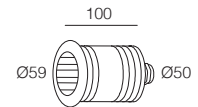

ODINO ASY IP67

- IP67
- Class I
- Incasso a parete
  Wall recessed
- WIPS - Water Infiltration Protection System
- Cavo in neoprene 100 cm
  100 cm neoprene cable
  (disponibile lunghezza cavo su misura)
  (additional cable length available upon request)
- DRIVERLESS technology **Collegare alla tensione di rete 220-240Vac
  Connect directly to the line voltage to 220-240Vac**
- 410 gr
- Altamente riciclabile
  Highly recyclable

**Driverless technology
Optica asimmetrica
Elevato comfort luminoso**

Driverless technology
Asymmetrical optic
High luminous comfort

■ ODINO ASY IP67

	6W 220-240Vac	Finiture Finish	Colore LED LED Colour
45° Emission	7D3869._._	3 Grigio - Gray 4 Nero - Black B Bronzo Scuro Dark Bronze	Y 2700K 6 3000K

ACCESSORI ACCESSORIES

EXAMPLE CODE COMPOSITION
123456