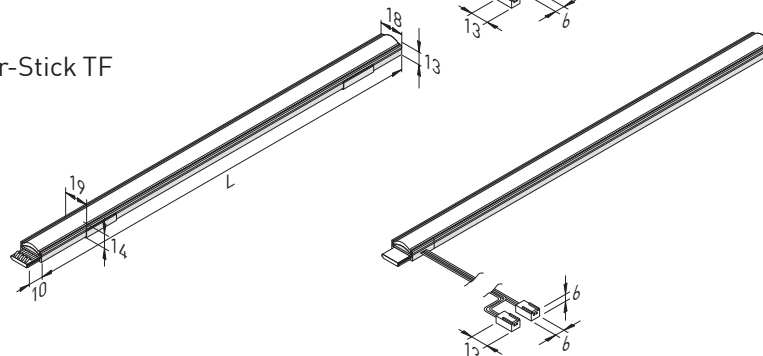

Moc L
4,0W 200 mm
6,0W 300 mm

LED Power-Stick TF