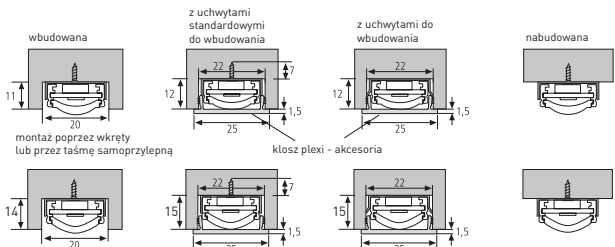

LED Power-Stick T / TF

Miniaturowa oprawa liniowa LED

- Zasilanie:** transformator LED 24 V DC
- Żywotność:** L70/B10 ≥ 60,000 h
- Efektywność:** LED 113 / 110 lm/W; oprawa: **1505 / 1700 lm/m** (75 / 85 lm/W); ta oprawa zawiera niewymienne źródła LED o klasie efektywności energetycznej od A do A++
- Wskaźnik Ra:** Ra/CRI > 95 / 82
- Cechy specjalne:** maksymalnie 48 W lub 2,4 m na jednym przewodzie zasilającym; połączenie w ciągłą linię świetlną bez przerw; wersja TF z białym kloszem - bez widocznych punktów LED

LED Power-Stick T					LED Power-Stick TF			
	xw	ww	nw	cw		ww	nw	
0,5m	φ 560	4000 lx	4080 lx	4260 lx	4480 lx	φ 610	2520 lx	2720 lx
1,0m	φ 1120	1000 lx	1020 lx	1065 lx	1120 lx	φ 1220	630 lx	680 lx
1,5m	φ 1680	444 lx	453 lx	473 lx	498 lx	φ 1830	280 lx	302 lx
2,0m	φ 2240	250 lx	255 lx	266 lx	280 lx	φ 2440	158 lx	170 lx
2,5m	φ 2800	160 lx	163 lx	170 lx	179 lx	φ 3050	101 lx	109 lx