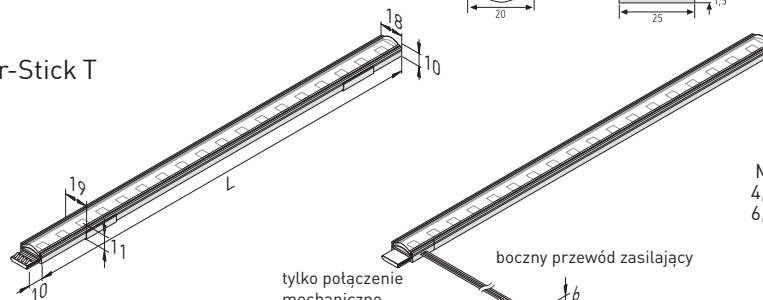

LED Power-Stick T