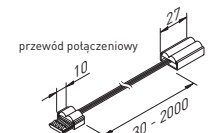

Moc L
4,0W 200 mm
6,0W 300 mm

LED Power-Stick TF