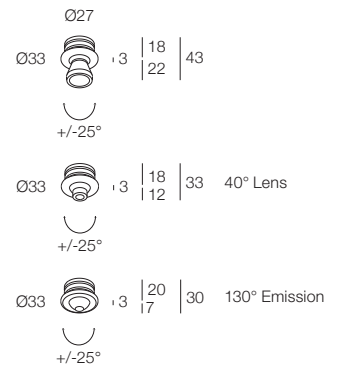

## GEMMA 30 iR

-  IP40
-  Class III
-  Incasso a parete, soffitto, pavimento  
Wall, ceiling, floor recessed
-  Possibilità di scelta tra 7 differenti ottiche  
Available in 7 different optics
-  Collegare in serie 350mA o 500mA  
Connect in series at 350mA or 500mA
-  35 gr
-  Altamente riciclabile  
Highly recyclable

### GEMMA 30 iR

	1W 350mA	2W 500mA	Finiture Finish	Colore LED LED Colour
Lumen 3000K	100lm	150lm		
 10° Lens	734164._ _	734165._ _	<ul style="list-style-type: none"> <li> 1 Cromo Lucido Shiny Chrome</li> <li> 3 Grigio - Gray</li> <li> 4 Nero - Black</li> <li> U 2200K</li> <li> Y 2700K</li> <li> 6 3000K</li> <li> W 3000K CRI &gt; 90</li> <li> 9 4000K</li> </ul>	
 30° Lens	764164._ _	764165._ _		
 60° Lens	754164._ _	754165._ _		
 Vetro trasparente Transparent glass	724164._ _	724165._ _		
 Vetro satinato Frosted glass	714164._ _	714165._ _		
 40° Lens	744164._ _	744165._ _		
 130° Emission	704164._ _	704165._ _		