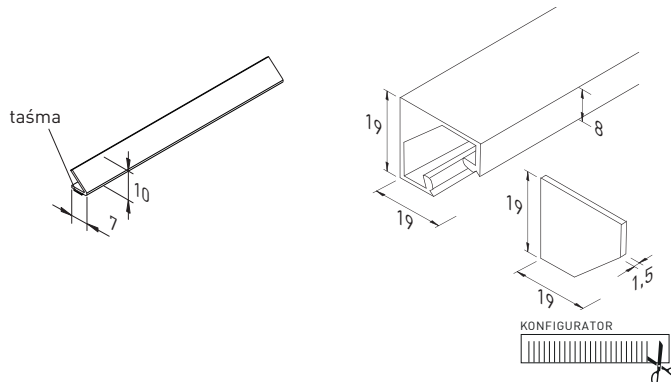

CORNER PROFILE

Profile narożne z aluminium

do taśm LED; Corner Profile 19mm dostępny z taśmą LED w opcji konfiguratora w długości wg zamówienia

Zdjęcie	Nr katalogowy	Opis	Cechy produktu	Waga ok.
	615 000 313 01	LED Corner Profile 10mm 45° 1m	<ul style="list-style-type: none"> materiał aluminium taśma dwustronna samoprzylepna 	45 g
	615 000 320 03	LED Corner Profile 19mm 1m	<ul style="list-style-type: none"> kolor czarny do klosza LED Cover Profile 15 mm 	240 g
	615 000 320 63	Zestaw 5 x LED Corner Profile 19mm 2,95m		3600 g
	615 000 310 33	Końcówka do LED Corner Profile 19mm	<ul style="list-style-type: none"> zestaw 2 sztuki z wkrętami 	3 g
	615 000 320 01	LED Corner Profile 19mm 1m	<ul style="list-style-type: none"> kolor anodowane aluminium do klosza LED Cover Profile 15 mm 	240 g
	615 000 320 61	Zestaw 5 x LED Corner Profile 19mm 2,95m		3600 g
	615 000 310 31	Końcówka do LED Corner Profile 19mm	<ul style="list-style-type: none"> zestaw 2 sztuki z wkrętami 	3 g