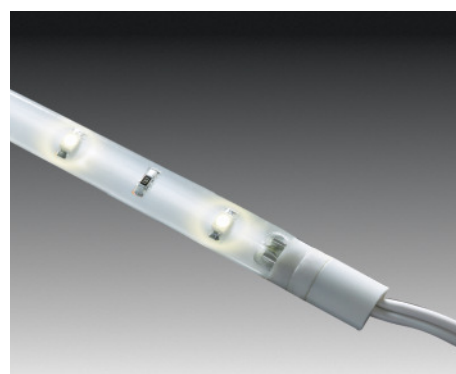

Pasek LED na samoprzylepnej taśmie elastycznej

- Zastosowanie:** oświetlenie dekoracyjne i akcentujące do mebli kuchennych i sklepowych, gablot i witryn
- Zasilanie:** transformator LED DC 24V
- Źródło światła:** diody 70 mW LED o przedłużonej żywotności, żywotność 30,000 h
- Skuteczność świetlna:** dobra, barwa ciepło-biała: 55lm/W; barwa chłodno-biała: 65lm/W
- Współczynnik Ra:** dobry współczynnik oddawania barw, barwa ciepło-biała: Ra = 90; chłodno-biała: Ra = 85
- Cechy specjalne:** brak promieniowania UV; maksymalnie 16 pasków lub 4,8m (LED Line 1000 mm: 5 pasków lub 5m) na jednym przewodzie zasilającym; prosty i szybki montaż - samoprzylepna taśma; paski mogą być skracane - LED Line 300 mm do 150mm; LED Line 1000 mm co 167mm (oznaczenie na pasku).