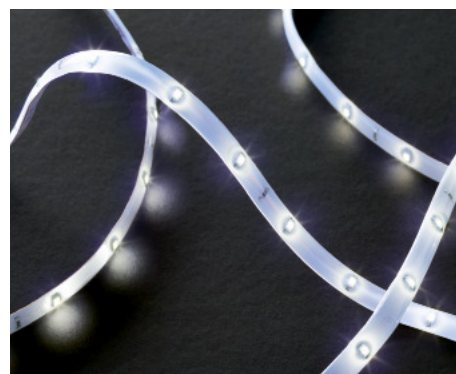

Pasek LED na samoprzylepnej taśmie elastycznej

- Zastosowanie:** oświetlenie dekoracyjne i akcentujące do mebli kuchennych i sklepowych, gablot i witryn
- Zasilanie:** transformator LED DC 24V
- Źródło światła:** diody 70 mW LED o przedłużonej żywotności, żywotność 30,000 h
- Skuteczność świetlna:** dobra, barwa ciepło-biała: 55lm/W; barwa chłodno-biała: 65lm/W
- Współczynnik Ra:** dobry współczynnik oddawania barw, barwa ciepło-biała: Ra = 90; chłodno-biała: Ra = 85
- Cechy specjalne:** brak promieniowania UV; maksymalnie 16 pasków lub 4,8m (LED Line 1000 mm: 5 pasków lub 5m) na jednym przewodzie zasilającym; prosty i szybki montaż - samoprzylepna taśma; paski mogą być skracane - LED Line 300 mm do 150mm; LED Line 1000 mm co 167mm (oznaczenie na pasku).