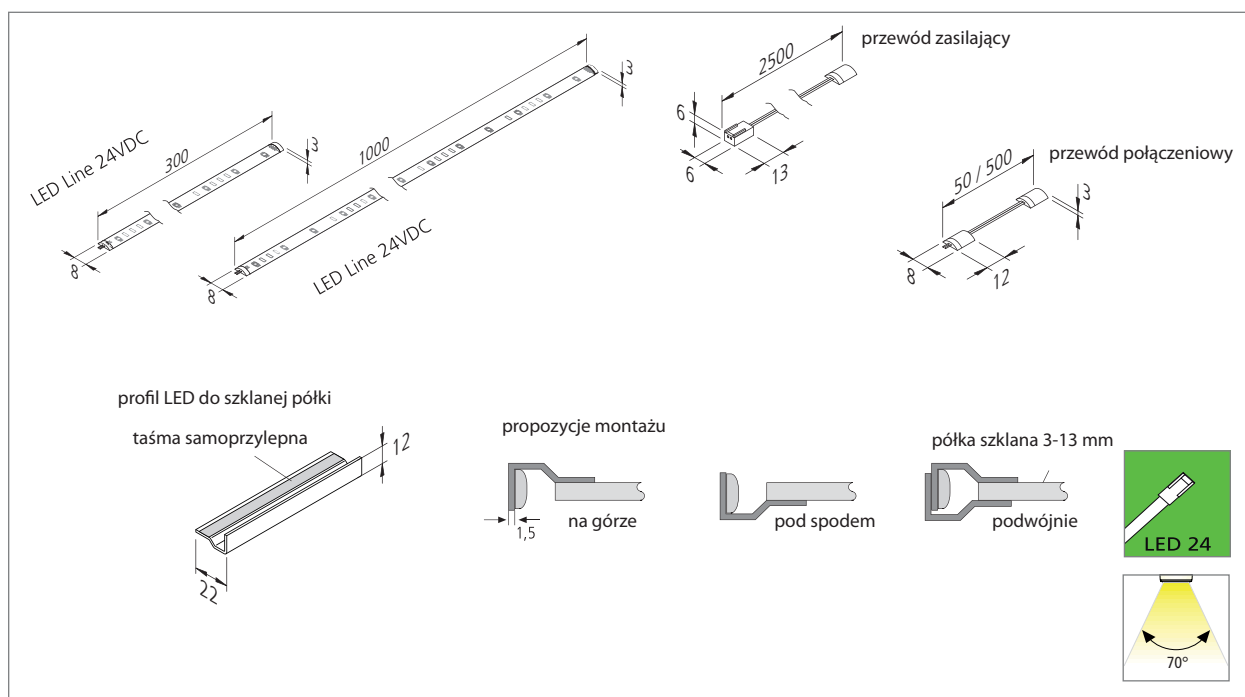

Pasek LED na samoprzylepnej taśmie elastycznej

- Zastosowanie:** oświetlenie dekoracyjne i akcentujące do mebli kuchennych i sklepowych, gablot i witryn
- Zasilanie:** transformator LED DC 24V
- Źródło światła:** diody 70 mW LED o przedłużonej żywotności, żywotność 30,000 h
- Skuteczność świetlna:** dobra, barwa ciepło-biała: 55lm/W; barwa chłodno-biała: 65lm/W
- Współczynnik Ra:** dobry współczynnik oddawania barw, barwa ciepło-biała: Ra = 90; chłodno-biała: Ra = 85
- Cechy specjalne:** brak promieniowania UV; maksymalnie 16 pasków lub 4,8m (LED Line 1000 mm: 5 pasków lub 5m) na jednym przewodzie zasilającym; prosty i szybki montaż - samoprzylepna taśma; paski mogą być skracane - LED Line 300 mm do 150mm; LED Line 1000 mm co 167mm (oznaczenie na pasku).