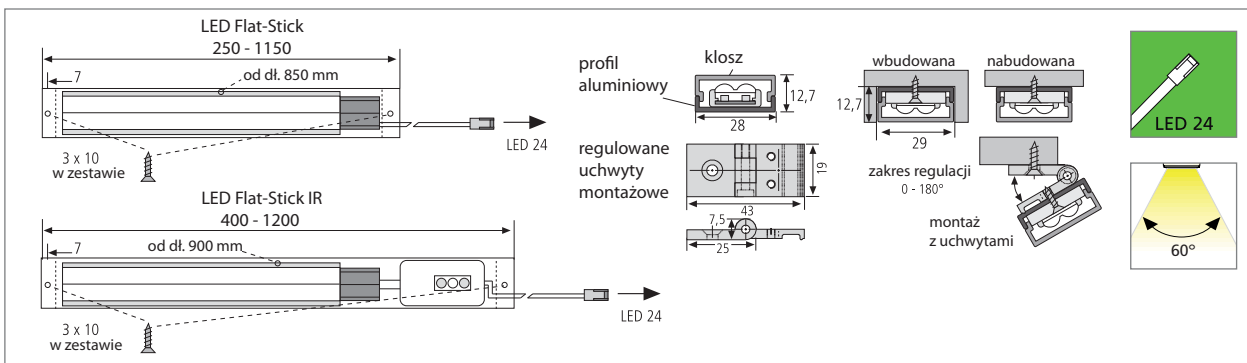

## Płaska liniowa oprawa LED

- Zastosowanie:** nabudowana, bardzo płaska oprawa diodowa do mebli kuchennych i gablot
- Zasilanie:** transformator LED DC 24V
- Źródło światła:** diody 70 mW LED o przedłużonej żywotności, żywotność 30,000 h
- Skuteczność świetlna:** dobra, barwa ciepło-biała: 55lm/W; barwa chłodno-biała: 65lm/W
- Współczynnik Ra:** dobry współczynnik oddawania barw, barwa ciepło-biała: Ra = 90; chłodno-biała: Ra = 85
- Cechy specjalne:** brak promieniowania UV; wersja z wbudowanym sensorem zbliżeniowym, regulowane uchwyty montażowe 0-180°