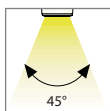

KB 12-LED

LED
Halogen

KB 12-LED – jasna oprawa LED do wbudowania w płytę meblową lub metalową - średnica otworu montażowego 55. Dzięki wysokim parametrom technicznym oprawa może być całkowicie wbudowana bez konieczności przewiercania otworu na zewnątrz. Wyjątkowo łatwy montaż; oprawy wyposażone w przewody 2,5m zakończone wtyczką LED24 - szybkie i bezpieczne podłączenie do transformatora LED 24V DC. Maksymalna długość przewodu niskonapięciowego - 5m.

Numer katalogowy	Opis	Zdjęcie	Cechy produktu	Waga [ok.]	
610 011 102 04	KB 12-LED 1,6W ww chrom		- barwa światła ciepło-biała (ww) - przewód 2,5m z wtyczką LED 24 - satynowana szybka ze szkła hartowanego	70 g	
610 011 102 06	KB 12-LED 1,6W ww aluminium			70 g	
610 011 102 08	KB 12-LED 1,6W ww stal			70 g	
610 011 101 04	KB 12-LED 1,6W cw chrom			- barwa światła chłodno-biała (cw) - przewód 2,5m z wtyczką LED 24 - satynowana szybka ze szkła hartowanego	70 g
610 011 101 06	KB 12-LED 1,6W cw aluminium				70 g
610 011 101 08	KB 12-LED 1,6W cw stal				70 g
610 544 302 08	Zestaw 3 x KB 12-LED 1,6W ww stal		- w zestawie transformator LED 24/15W DC 24V - barwa światła ciepło-biała (ww) - przewód 2,5m z wtyczką LED 24 - satynowana szybka ze szkła hartowanego	420 g	
205 020 104 03	Pierścień dystansujący (K48) chrom		redukuje głębokość wbudowania do 13mm	4 g	
205 020 104 06	Pierścień dystansujący (K48) aluminium			4 g	
205 020 104 10	Pierścień dystansujący (K48) stal			4 g	
515 000 390 04	Pierścień do nabudowania (K64) chrom		w zestawie wkręty	11 g	
515 000 390 06	Pierścień do nabudowania (K64) aluminium			11 g	
515 000 390 08	Pierścień do nabudowania (K64) stal			11 g	
215 300 610 01	LED 24 Przewód połączeniowy 1m			9 g	
215 300 625 01	LED 24 Przewód połączeniowy 2,5m			22 g	
206 040 011 01	Transformator LED 24/15W DC 24V z łącznikiem (12 gniazd)		- przewód 2m z wtyczką Euro - dla 1 - 12 opraw	167 g	
615 003 007 09	Transformator LED 24/15W DC 24V z układem ściemniającym (pilot sterujący)		- przewód 2m z wtyczką Euro - z pilotem sterującym do: ściemniania, włączania i wyłączania - sterowanie radiowe	240 g	
615 003 007 02	Transformator LED 24/15W DC 24V z układem ściemniającym (1-10V)		- przewód 2m z wtyczką Euro - układ ściemniający (1-10V) - przewód sterujący 0,3m do ściemniacza, z wtyczką Mini AMP	200 g	
506 180 401 01	Ściemniacz (1-10V)		przewód sterujący 2m z wtyczką Mini AMP	95 g