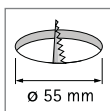

KB 12-LED

LED
Halogen

KB 12-LED – jasna oprawa LED do wbudowania w płytę meblową lub metalową - średnica otworu montażowego 55. Dzięki wysokim parametrom technicznym oprawa może być całkowicie wbudowana bez konieczności przewiercania otworu na zewnątrz. Wyjątkowo łatwy montaż; oprawy wyposażone w przewody 2,5m zakończone wtyczką LED24 - szybkie i bezpieczne podłączenie do transformatora LED 24V DC. Maksymalna długość przewodu niskonapięciowego - 5m.

Numer katalogowy	Opis	Zdjęcie	Cechy produktu	Waga [ok.]	
610 011 102 04	KB 12-LED 1,6W ww chrom		- barwa światła ciepło-biała (ww) - przewód 2,5m z wtyczką LED 24 - satynowana szybka ze szkła hartowanego	70 g	
610 011 102 06	KB 12-LED 1,6W ww aluminium			70 g	
610 011 102 08	KB 12-LED 1,6W ww stal			70 g	
610 011 101 04	KB 12-LED 1,6W cw chrom			- barwa światła chłodno-biała (cw) - przewód 2,5m z wtyczką LED 24 - satynowana szybka ze szkła hartowanego	70 g
610 011 101 06	KB 12-LED 1,6W cw aluminium				70 g
610 011 101 08	KB 12-LED 1,6W cw stal				70 g
610 544 302 08	Zestaw 3 x KB 12-LED 1,6W ww stal		- w zestawie transformator LED 24/15W DC 24V - barwa światła ciepło-biała (ww) - przewód 2,5m z wtyczką LED 24 - satynowana szybka ze szkła hartowanego	420 g	
205 020 104 03	Pierścień dystansujący (K48) chrom		redukuje głębokość wbudowania do 13mm	4 g	
205 020 104 06	Pierścień dystansujący (K48) aluminium			4 g	
205 020 104 10	Pierścień dystansujący (K48) stal			4 g	
515 000 390 04	Pierścień do nabudowania (K64) chrom		w zestawie wkręty	11 g	
515 000 390 06	Pierścień do nabudowania (K64) aluminium			11 g	
515 000 390 08	Pierścień do nabudowania (K64) stal			11 g	
215 300 610 01	LED 24 Przewód połączeniowy 1m			9 g	
215 300 625 01	LED 24 Przewód połączeniowy 2,5m			22 g	
206 040 011 01	Transformator LED 24/15W DC 24V z łącznikiem (12 gniazd)		- przewód 2m z wtyczką Euro - dla 1 - 12 opraw	167 g	
615 003 007 09	Transformator LED 24/15W DC 24V z układem ściemniającym (pilot sterujący)		- przewód 2m z wtyczką Euro - z pilotem sterującym do: ściemniania, włączania i wyłączania - sterowanie radiowe	240 g	
615 003 007 02	Transformator LED 24/15W DC 24V z układem ściemniającym (1-10V)		- przewód 2m z wtyczką Euro - układ ściemniający (1-10V) - przewód sterujący 0,3m do ściemniacza, z wtyczką Mini AMP	200 g	
506 180 401 01	Ściemniacz (1-10V)		przewód sterujący 2m z wtyczką Mini AMP	95 g