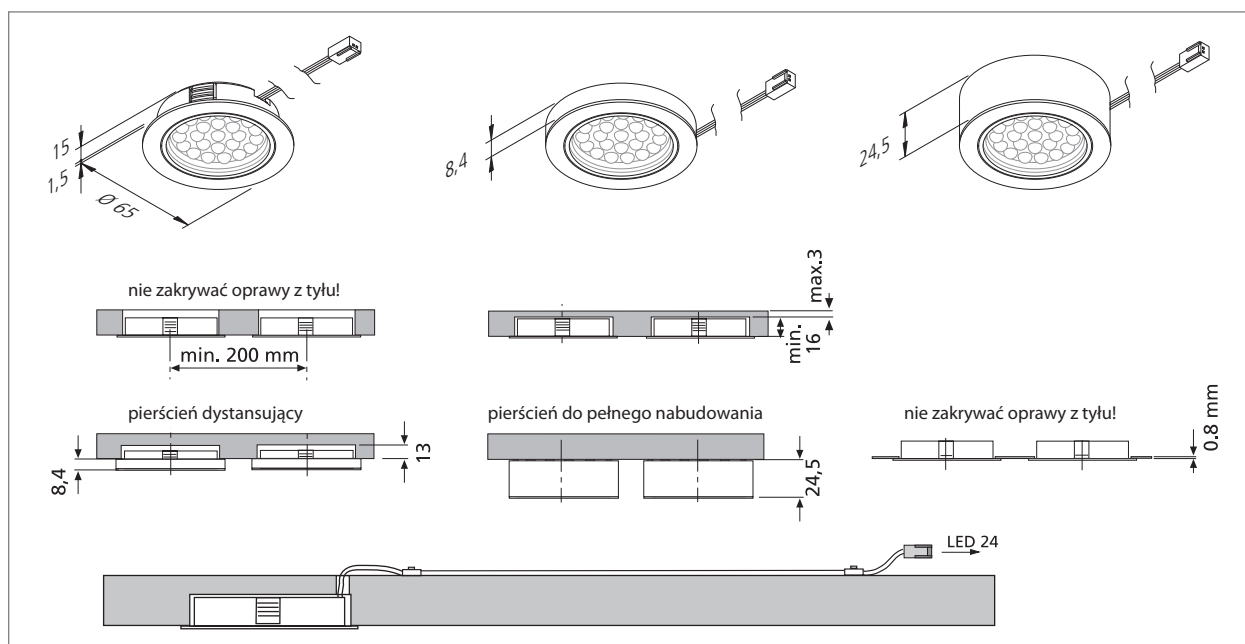

KB 12-LED

Oprawa LED do montażu w płycie meblowej lub w metalu

- Zastosowanie:** „chłodne światło” do oświetlenia w kuchni, sypialni lub w sklepie
- Zasilanie:** transformator LED DC 24 V
- Źródło światła:** diody 24 x 67mW LED, o przedłużonej żywotności, żywotność 30,000 h
- Skuteczność świetlna:** dobra, barwa ciepło-biała: 55lm/W; barwa chłodno-biała: 65lm/W
- Współczynnik Ra:** dobry stopień oddawania barw, ww: Ra = 90; cw: Ra = 85
- Cechy specjalna:** energooszczędność; brak promieniowania UV; dostępne akcesoria: pierścieni do pełnego nabudowania oprawy oraz pierścieni dystansujący redukujący głębokość wbudowania do 13 mm; Zewnętrzna obudowa wykonana z tworzywa sztucznego o zaawansowanej technologii (odporna na temperaturę i odkształcenia, nie kruszy się) gwarantuje wieloletnie, bezpieczne użytkowanie.

KB 12-LED

LED
Halogen

KB 12-LED – jasna oprawa LED do wbudowania w płytę meblową lub metalową - średnica otworu montażowego 55. Dzięki wysokim parametrom technicznym oprawa może być całkowicie wbudowana bez konieczności przewiercania otworu na zewnątrz. Wyjątkowo łatwy montaż; oprawy wyposażone w przewody 2,5m zakończone wtyczką LED24 - szybkie i bezpieczne podłączenie do transformatora LED 24V DC. Maksymalna długość przewodu niskonapięciowego - 5m.