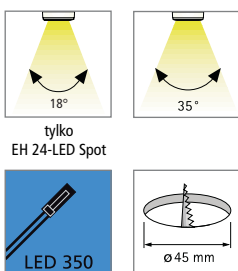

EH 24-LED 2

LED
Halogen

EH 24-LED 2 – regulowana oprawa diodowa, „chłodne” oświetlenie - idealne dla wrażliwych na temperaturę produktów. Oprawa diodowa do mebli i gablot (muzealnych, jubilerskich). Dzięki regulacji oprawy możliwe jest precyzyjne ukierunkowanie światła. Oprawa produkowana jest z diodami Power LED o barwie światła ciepło-białej lub chłodno-białej. Zasilanie poprzez specjalny transformator LED 350/9W lub LED 350/2x9W; opcjonalnie zasilanie poprzez transformator LED DIM z układem ściemniającym. Oprawa wyposażona jest w przewód o długości 1,8m; dodatkowo można stosować przewody połączeniowe - maksymalna długość przewodu niskonapięciowego - 4m.

Numer katalogowy	Opis	Zdjęcie	Cechy produktu	Waga [ok.]	
610 002 602 01	EH 24-LED Spot 3x1W ww biały		- barwa światła ciepło-biała (ww) - przewód 1.8m z wtyczką LED 350 - skupiony rozsył światła -18°	90 g	
610 002 602 04	EH 24-LED Spot 3x1W ww chrom			90 g	
610 002 602 06	EH 24-LED Spot 3x1W ww aluminium			90 g	
610 002 602 08	EH 24-LED Spot 3x1W ww stal			90 g	
610 002 601 01	EH 24-LED Spot 3x1W cw white			- barwa światła chłodno-biała (cw) - przewód 1.8m z wtyczką LED 350 - skupiony rozsył światła -18°	90 g
610 002 601 04	EH 24-LED Spot 3x1W cw chrom				90 g
610 002 601 06	EH 24-LED Spot 3x1W cw aluminium				90 g
610 002 601 08	EH 24-LED Spot 3x1W cw stal				90 g
610 002 502 01	EH 24-LED 2 3x1W ww biały		- barwa światła ciepło-biała (ww) - przewód 1.8m z wtyczką LED 350	90 g	
610 002 502 04	EH 24-LED 2 3x1W ww chrom			90 g	
610 002 502 06	EH 24-LED 2 3x1W ww aluminium			90 g	
610 002 502 08	EH 24-LED 2 3x1W ww stal			90 g	
610 002 501 01	EH 24-LED 2 3x1W cw biały			- barwa światła chłodno-biała (cw) - przewód 1.8m z wtyczką LED 350	90 g
610 002 501 04	EH 24-LED 2 3x1W cw chrom				90 g
610 002 501 06	EH 24-LED 2 3x1W cw aluminium				90 g
610 002 501 08	EH 24-LED 2 3x1W cw stal				90 g
215 250 610 01	LED 350 Przewód połączeniowy 1m			12 g	
215 250 620 01	LED 350 Przewód połączeniowy 2m			20 g	
615 003 009 03	Transformator LED 350/9W z łącznikiem do 3 opraw i wtyczką Euro		dla 1-3 opraw EH 24-LED 2 dalsze informacje w dziale akcesoria	175 g	
615 003 009 23	Transformator LED 350/2x9W z łącznikiem 2x3 oprawy i wtyczką Euro			dla 4-6 opraw EH 24-LED 2 dalsze informacje w dziale akcesoria	220 g