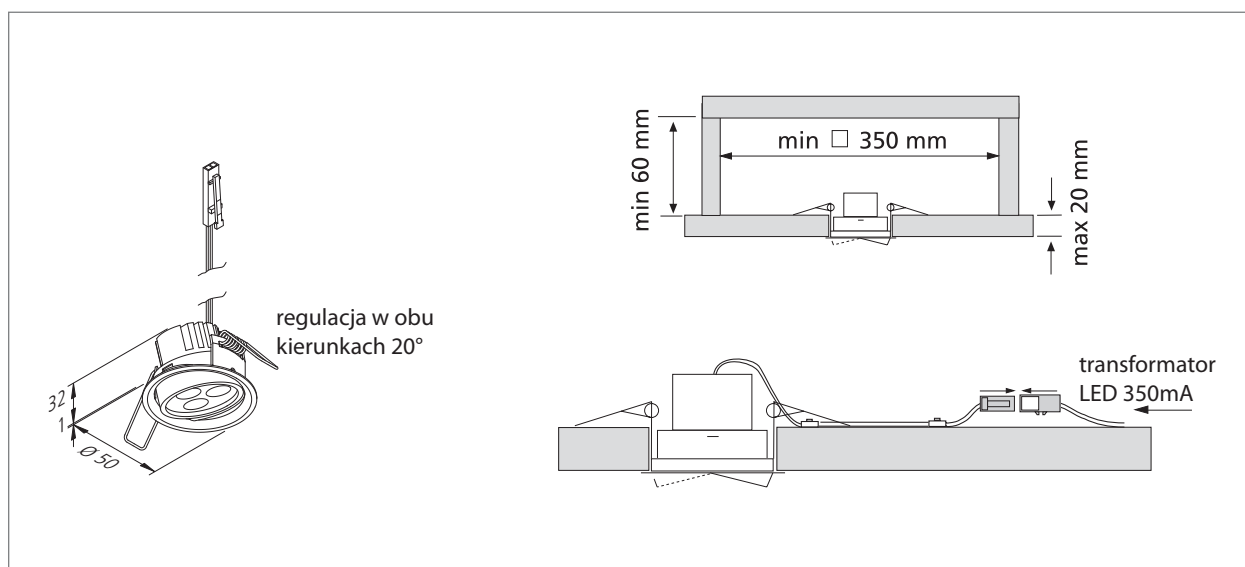

## Regulowana oprawa LED do wbudowania

- Zastosowanie:** oprawa wbudowana - „chłodne” oświetlenie w kuchni, sklepie, muzeum
- Zasilanie:** transformator LED DC 350mA
- Źródło światła:** 3 x 1W diody Power LED o przedłużonej żywotności, żywotność 60,000 h
- Skuteczność świetlna:** bardzo dobra, barwa ciepło-biała: 80lm/W; barwa chłodno-biała: 90lm/W
- Współczynnik Ra:** dobry stopień oddawania barw, barwa ciepło-biała Ra = 85; barwa chłodno-biała Ra = 70
- Cechy specjalne:** energooszczędność, brak promieniowania UV, regulacja oprawy w zakresie +/- 20° w obu kierunkach  
obudowa z metalu, dostępna w 4 kolorach, z dwoma rozsyłami światła.