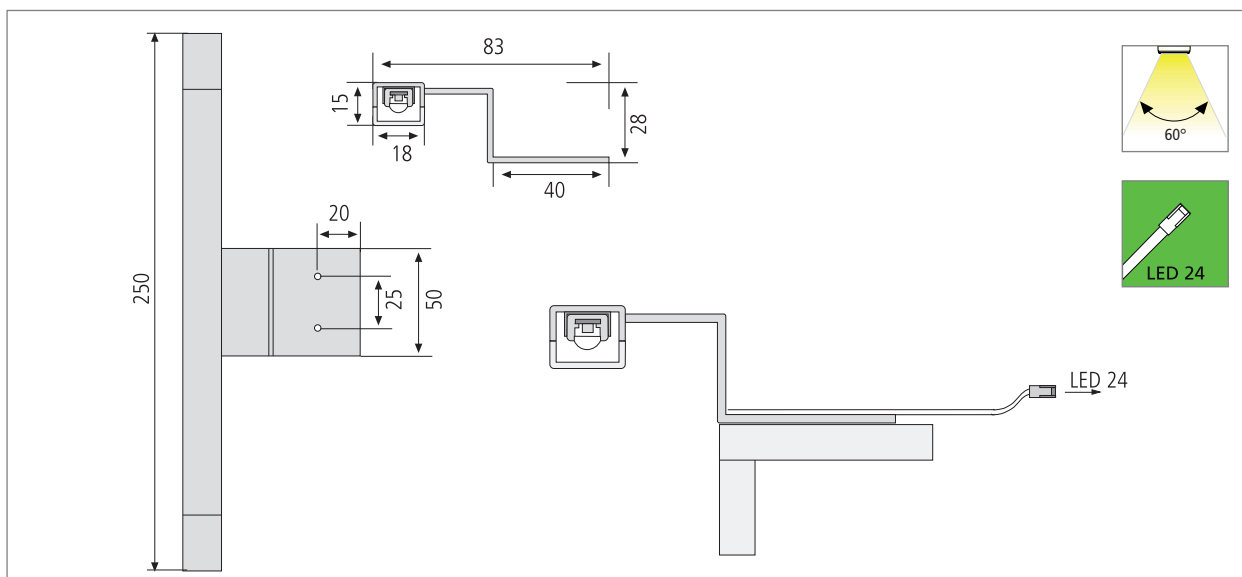

## Nadszafkowa oprawa diodowa

- Zastosowanie:** oświetlenie kuchni, łazienki, sypialni i salonu, oświetlenie do mebli sklepowych
- Zasilanie:** transformator LED DC 24V
- Źródło światła:** diody 70 mW LED o przedłużonej żywotności, żywotność 30,000 h
- Skuteczność świetlna:** dobra, ww: 55lm/W; cw: 65lm/W
- Współczynnik Ra:** dobry stopień oddawania barw, ww: Ra = 90; cw: Ra = 85
- Cechy specjalne:** brak promieniowania UV, energooszczędność, prosta forma - nowoczesne wzornictwo.

Numer katalogowy	Opis	Cechy produktu	Waga [ok.]
610 011 702 06	Bergamo 1,6W ww chrom matowy	• barwa światła ciepło-biała (ww) • przewód 2,3m z wtyczką LED 24	150 g
610 011 702 08	Bergamo 1,6W ww stal nierdzewna		150 g
610 011 701 06	Bergamo 1,6W cw chrom matowy	• barwa światła chłodno-biała cw (cw) • przewód 2,3m z wtyczką LED 24	150 g
610 011 701 08	Bergamo 1,6W cw stal nierdzewna		150 g
215 300 610 01	LED 24 Przewód połączeniowy 1m		9 g
215 300 625 01	LED 24 Przewód połączeniowy 2,5m		22 g
206 040 011 01	Transformator LED 24/15W DC 24V z łącznikiem (12 gniazd)	• przewód 2m z wtyczką Euro	167 g