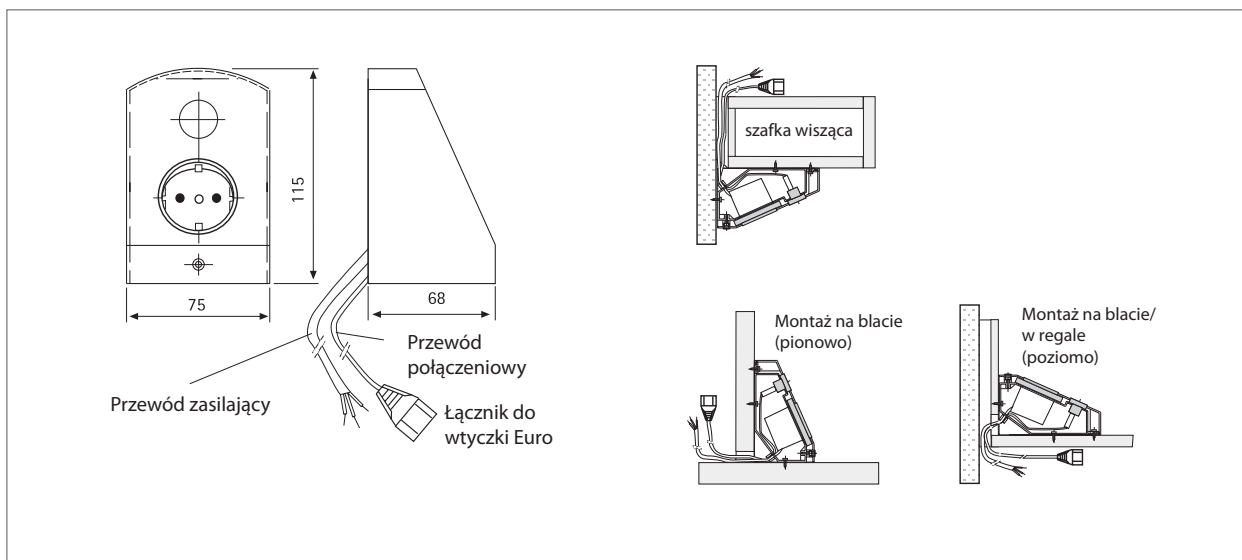

Nablatowe gniazdko z włącznikiem oświetlenia

- Bardzo atrakcyjny wzór; obudowa z tworzywa sztucznego - dostępna w 2 kolorach: stal lub aluminium
- Do montażu nablatowego, w kuchni, łazience, regałach lub witrynach
- Przewód połączeniowy z łącznikiem do wtyczki Euro; maksymalnie 2.5A
- Zasilanie: 250V
- Gniazdko zawsze pod napięciem, bez względu na pozycję włącznika oświetlenia
- Dostępne w wersji z uziemieniem Schuco (D) lub z bolcem (PL).

Numer katalogowy	Opis	Cechy produktu	Waga [ok.]
506 603 070 04	Alpha ST/S D aluminium	<ul style="list-style-type: none"> • 2m przewód zasilający • 0.5m przewód połączeniowy z łącznikiem Euro 	400 g
506 603 010 01	Alpha ST/S D stal nierdzewna		400 g
506 603 072 02	Alpha ST/S F/B PL aluminium		400 g
506 603 012 00	Alpha ST/S F/B PL stal nierdzewna		400 g